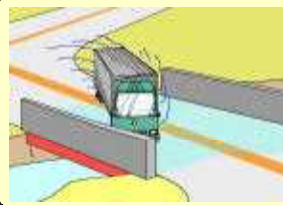

北のひろめーる

～室蘭警察署交通安全情報～

平成29年11月6日
室蘭警察署
交通第一課
Tel 0143-46-0110

こんな場所はスリッパ^の注意

【橋の上】

上下から冷やされる橋の上は、路面が凍りやすくて危険！

【建物などの陰】

日当たりのよい路面は乾いていても、日陰部分は凍っているかも！

【トンネルの出入口】

トンネル内の路面は乾いていても、出入口は凍結して危険！

【カーブ】

特に緩やかなカーブは、油断が生じ、思わぬスリップにつながり危険！

雪の降り始めはスリップによる事故が多発します

- スピードダウン！
- 早めブレーキ
- 長め車間距離！
- 時間に余裕を！

運転感覚も冬型に切り替えましょう